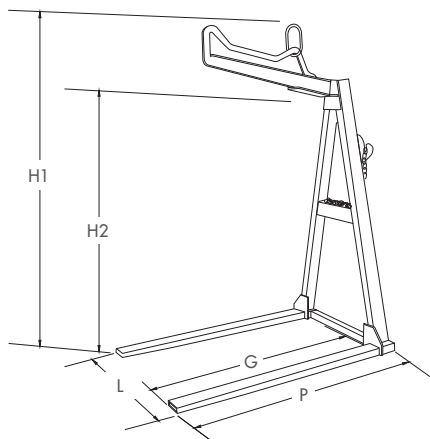

FORCHE SPECIAL - ULTRA LEGGERE
SPECIAL FORKS - EXTRA LIGHT

MODELLO MODEL	DIMENSIONI / DIMENSIONS mm					TARA TARE kg	PORTATA LOAD CAPACITY kg	PESO PIENO CARICO TOTAL FULL LOAD WEIGHT kg
	L	P	H1	H2	G			
681S062	630	1030	1390	1050	950	35	600	635
681S082	630	1030	1530	1250	950	48	800	848

PESA SOLO 35 KG
WEIGHT ONLY 35 KG

Sistema di chiusura e raccogliitore catena
Closing system & load binder chain

FORCHE SPECIAL COP - ULTRA LEGGERE
SPECIAL COP FORKS - EXTRA LIGHT

MODELLO MODEL	DIMENSIONI / DIMENSIONS mm					TARA TARE kg	PORTATA LOAD CAPACITY kg	PESO PIENO CARICO TOTAL FULL LOAD WEIGHT kg
	L	P	H1	H2	G			
681S062SBX	620	1030	1150	850	950	45	600	645

PESA SOLO 45 KG
WEIGHT ONLY 45 KG

PRESA REGOLABILE PER SOLLEVARE BANCALI DI DIVERSE DIMENSIONI (MAX 1200 mm)

ADJUSTABLE GRIP TO LIFT PALLETS OF DIFFERENT SIZES (MAX 1200 mm)