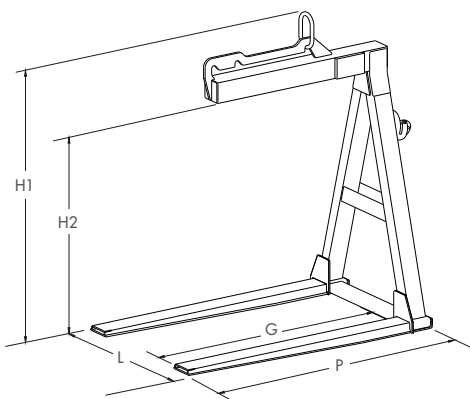

FORCHE SPECIAL - ULTRA LEGGERE
SPECIAL FORKS - EXTRA LIGHT

MODELLO MODEL	DIMENSIONI / DIMENSIONS mm					TARA TARE kg	PORTATA LOAD CAPACITY kg	PESO PIENO CARICO TOTAL FULL LOAD WEIGHT kg
	L	P	H1	H2	G			
681S062	630	1030	1390	1050	950	35	600	635
681S082	630	1030	1530	1250	950	48	800	848

PESA SOLO 35 KG
WEIGHT ONLY 35 KG

Sistema di chiusura e raccogliitore catena
Closing system & load binder chain

FORCHE SPECIAL COP - ULTRA LEGGERE
SPECIAL COP FORKS - EXTRA LIGHT

MODELLO MODEL	DIMENSIONI / DIMENSIONS mm					TARA TARE kg	PORTATA LOAD CAPACITY kg	PESO PIENO CARICO TOTAL FULL LOAD WEIGHT kg
	L	P	H1	H2	G			
681S062SBX	620	1030	1150	850	950	45	600	645

PESA SOLO 45 KG
WEIGHT ONLY 45 KG

PRESA REGOLABILE PER SOLLEVARE BANCALI DI DIVERSE DIMENSIONI (MAX 1200 mm)

ADJUSTABLE GRIP TO LIFT PALLETS OF DIFFERENT SIZES (MAX 1200 mm)