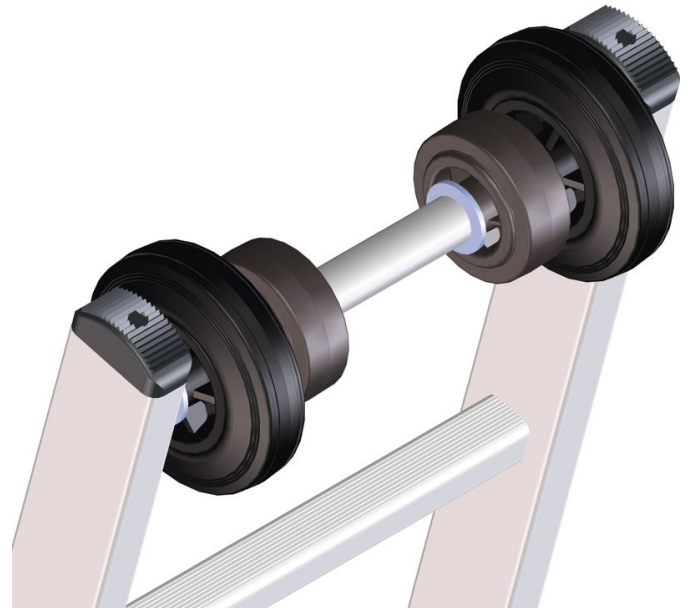

Mastfahrwerk - 8505

Produktbeschreibung

- Passend für Anlege-, Schiebe- und Seilzugleitern.
 Ausstattung der Leiter mit speziell an Masten angepassten Laufrollen für leichtes Anlegen und Aufstellen. Passend für Masten \varnothing 150 mm bis \varnothing 400 mm.

Hinweise und Besonderheiten

Um Ihren spezifischen Anforderungen gerecht zu werden, bieten wir Ihnen optionale Sonderausstattungen an, die wir fachgerecht in der Serienproduktion direkt an Ihre Leiter montieren. Bei Bestellung ist jeweils die Angabe der Artikelnummer der Leiter sowie die Artikelnummer der optionalen Sonderausstattung erforderlich.